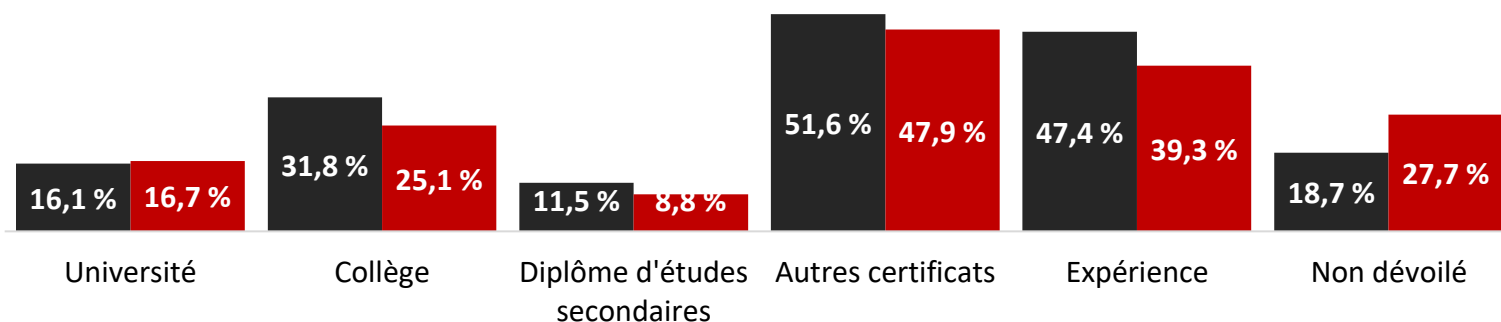

www.emploisdanslenordest.com

RAPPORT TRIMESTRIEL

1^{er} janvier au 31 mars 2025

janvier	février	mars
Offres d'emploi		
608	548	637
Recherches d'emploi		
124 212	150 678	138 421

	50	370	1 793	413 311
Ce trimestre				
Total	Inscriptions d'employeurs	Inscriptions de chercheurs d'emploi	Offres d'emploi	Recherches d'emploi
Trimestre précédent	35	302	1 426	379 531
Grand total à ce jour	2 382	17 553	48 950	9 687 575

Type d'emploi en % du nombre total d'offres d'emploi

Top 5 professions avec plus de 10 affichages (CNP à un chiffre)

janvier à mars 2026

Nombre de postes affichés par communauté

■ octobre-décembre 2025 ■ janvier-mars 2026

54 %

des offres d'emploi actives représente la création des nouveaux postes

Compétences exigées en % du nombre total d'offres d'emploi

■ octobre-décembre 2025 ■ janvier-mars 2026

Note : selon les postes affichés pour lesquels cette information était incluse.