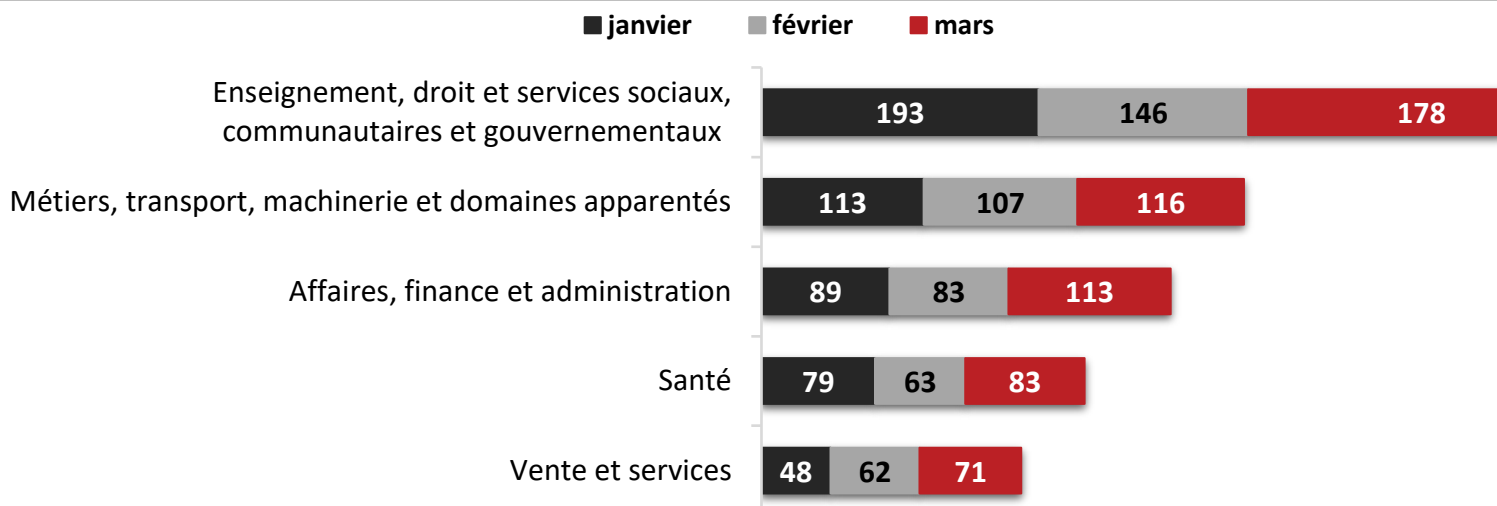

www.emploisdanslenordest.com

RAPPORT TRIMESTRIEL

1^{er} janvier au 31 mars 2025

janvier	février	mars
Offres d'emploi		
608	548	637
Recherches d'emploi		
124 212	150 678	138 421

	50	370	1 793	413 311
Ce trimestre				
Total	Inscriptions d'employeurs	Inscriptions de chercheurs d'emploi	Offres d'emploi	Recherches d'emploi
Trimestre précédent	35	302	1 426	379 531
Grand total à ce jour	2 382	17 553	48 950	9 687 575

Type d'emploi en % du nombre total d'offres d'emploi

Top 5 professions avec plus de 10 affichages (CNP à un chiffre)

janvier à mars 2026

Nombre de postes affichés par communauté

■ octobre-décembre 2025 ■ janvier-mars 2026