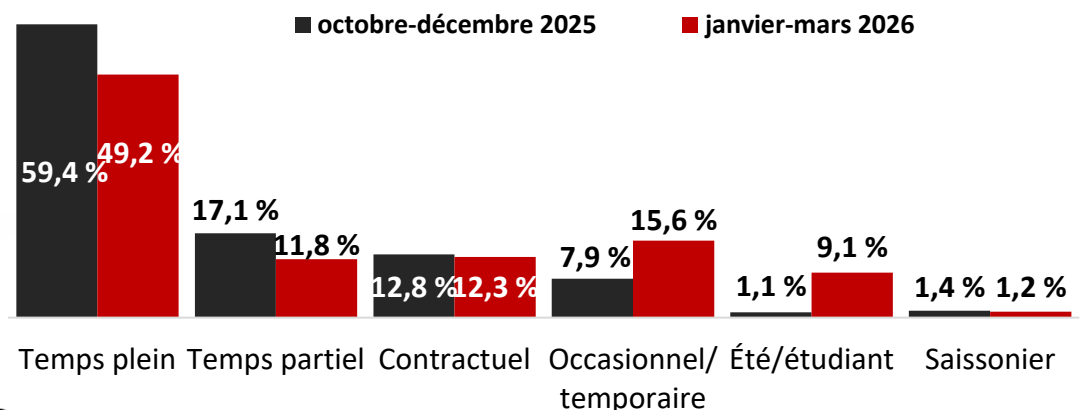

www.emploisdanslenordest.com

RAPPORT TRIMESTRIEL

1^{er} janvier au 31 mars 2025

janvier	février	mars
Offres d'emploi		
608	548	637
Recherches d'emploi		
124 212	150 678	138 421

	50	370	1 793	413 311
Ce trimestre				
Total	Inscriptions d'employeurs	Inscriptions de chercheurs d'emploi	Offres d'emploi	Recherches d'emploi
Trimestre précédent	35	302	1 426	379 531
Grand total à ce jour	2 382	17 553	48 950	9 687 575

Type d'emploi en % du nombre total d'offres d'emploi

Top 5 professions avec plus de 10 affichages (CNP à un chiffre)

janvier à mars 2026

Nombre de postes affichés par communauté

■ octobre-décembre 2025 ■ janvier-mars 2026