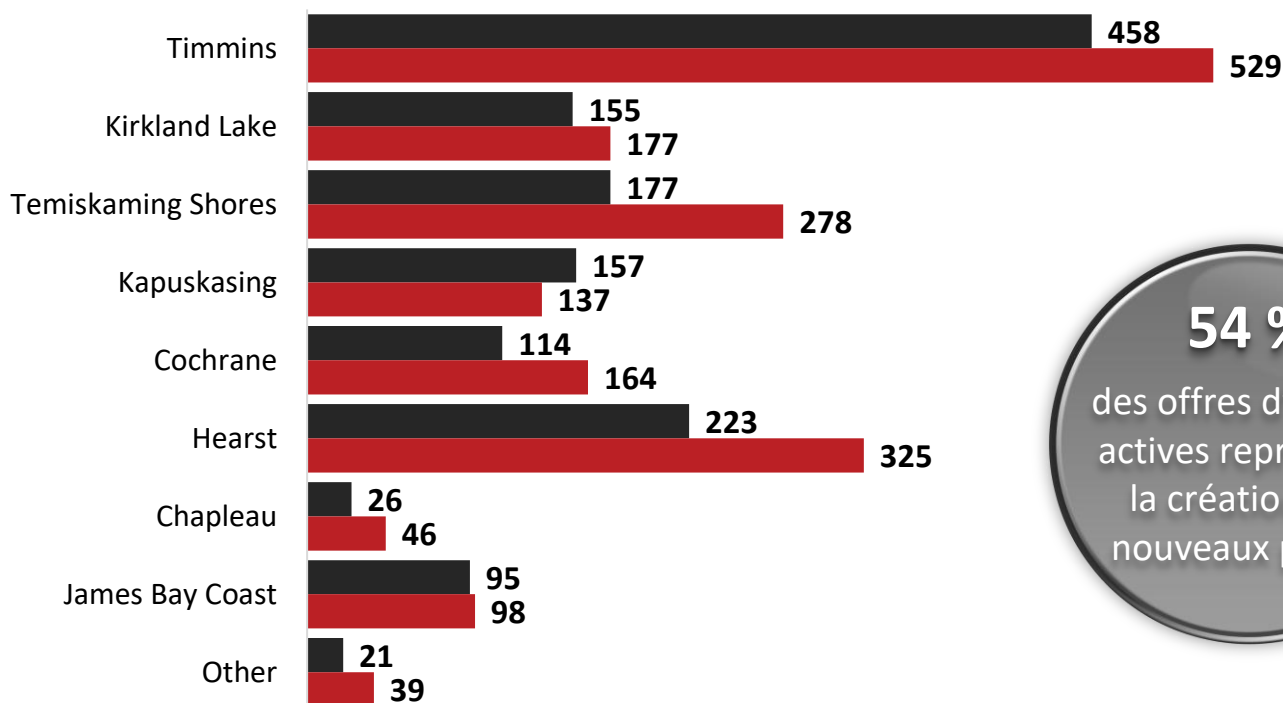

www.emploisdanslenordest.com

RAPPORT TRIMESTRIEL

1^{er} janvier au 31 mars 2025

janvier	février	mars
Offres d'emploi		
608	548	637
Recherches d'emploi		
124 212	150 678	138 421

	50	370	1 793	413 311
Ce trimestre				
Total	Inscriptions d'employeurs	Inscriptions de chercheurs d'emploi	Offres d'emploi	Recherches d'emploi
Trimestre précédent	35	302	1 426	379 531
Grand total à ce jour	2 382	17 553	48 950	9 687 575

Type d'emploi en % du nombre total d'offres d'emploi

Top 5 professions avec plus de 10 affichages (CNP à un chiffre)

janvier à mars 2026

Nombre de postes affichés par communauté

■ octobre-décembre 2025 ■ janvier-mars 2026