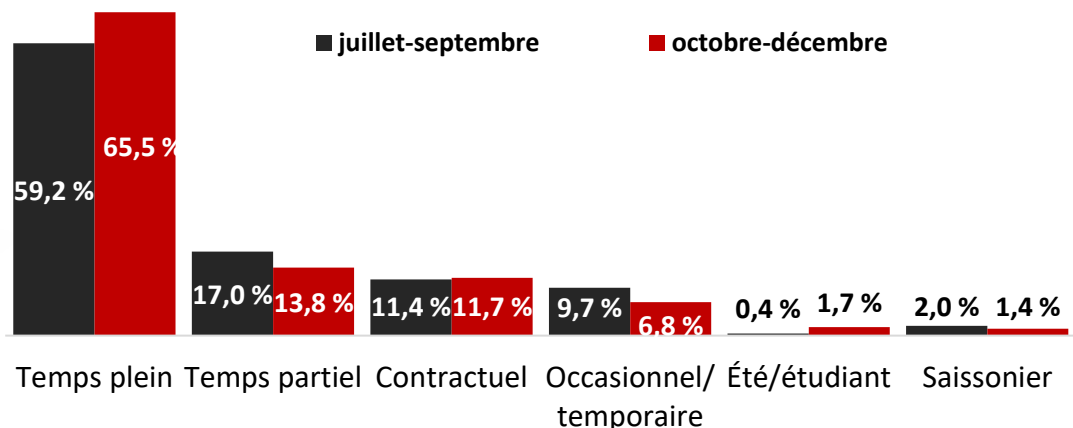

www.emploisdanslenordest.com

RAPPORT TRIMESTRIEL

1^{er} octobre au 31 décembre 2022

octobre	novembre	décembre
Offres d'emploi		
687	887	573
Recherches d'emploi		
48 582	60 456	134 064

	63	878	2 147	243 102
Ce trimestre	Inscriptions d'employeurs	Inscriptions de chercheurs d'emploi	Offres d'emploi	Recherches d'emploi
Total				
Trimestre précédent	61	763	2 354	272 523
Grand total à ce jour	1 962	11 767	30 808	4 254 676

Type d'emploi en % du nombre total d'offres d'emploi

Top 5 professions avec plus de 10 affichages (CNP à un chiffre) octobre à décembre 2022

Nombre de postes affichés par communauté

■ juillet-septembre ■ octobre-décembre