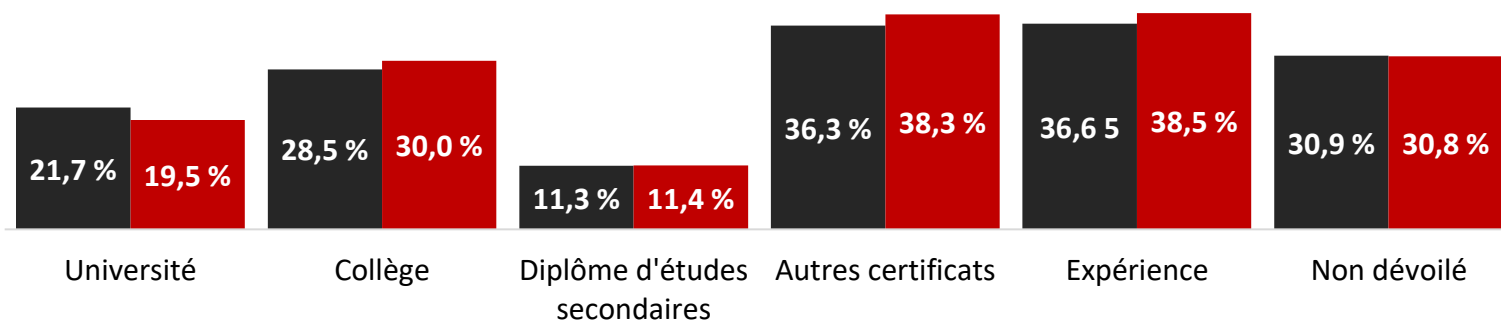

www.emploisdanslenordest.com

RAPPORT TRIMESTRIEL

1^{er} octobre au 31 décembre 2022

octobre	novembre	décembre
Offres d'emploi		
687	887	573
Recherches d'emploi		
48 582	60 456	134 064

	63	878	2 147	243 102
Ce trimestre	Inscriptions d'employeurs	Inscriptions de chercheurs d'emploi	Offres d'emploi	Recherches d'emploi
Total				
Trimestre précédent	61	763	2 354	272 523
Grand total à ce jour	1 962	11 767	30 808	4 254 676

Type d'emploi en % du nombre total d'offres d'emploi

Top 5 professions avec plus de 10 affichages (CNP à un chiffre) octobre à décembre 2022

Nombre de postes affichés par communauté

■ juillet-septembre ■ octobre-décembre

60 %
des offres d'emploi
actives représente
la création des
nouveaux postes

Compétences exigées en % du nombre total d'offres d'emploi

■ juillet-septembre ■ octobre-décembre

Note : selon les postes affichés pour lesquels cette information était incluse.