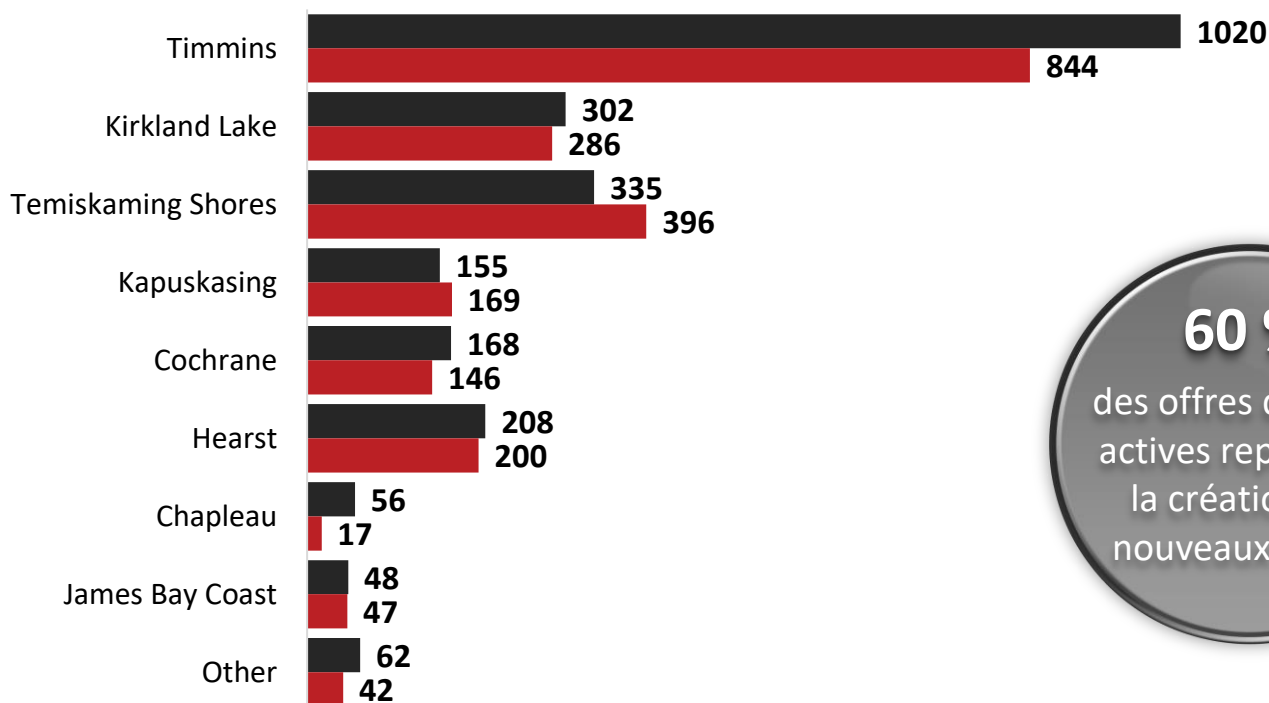

www.emploisdanslenordest.com

RAPPORT TRIMESTRIEL

1^{er} octobre au 31 décembre 2022

octobre	novembre	décembre
Offres d'emploi		
687	887	573
Recherches d'emploi		
48 582	60 456	134 064

	63	878	2 147	243 102
Ce trimestre	Inscriptions d'employeurs	Inscriptions de chercheurs d'emploi	Offres d'emploi	Recherches d'emploi
Total				
Trimestre précédent	61	763	2 354	272 523
Grand total à ce jour	1 962	11 767	30 808	4 254 676

Type d'emploi en % du nombre total d'offres d'emploi

Top 5 professions avec plus de 10 affichages (CNP à un chiffre) octobre à décembre 2022

Nombre de postes affichés par communauté

■ juillet-septembre ■ octobre-décembre