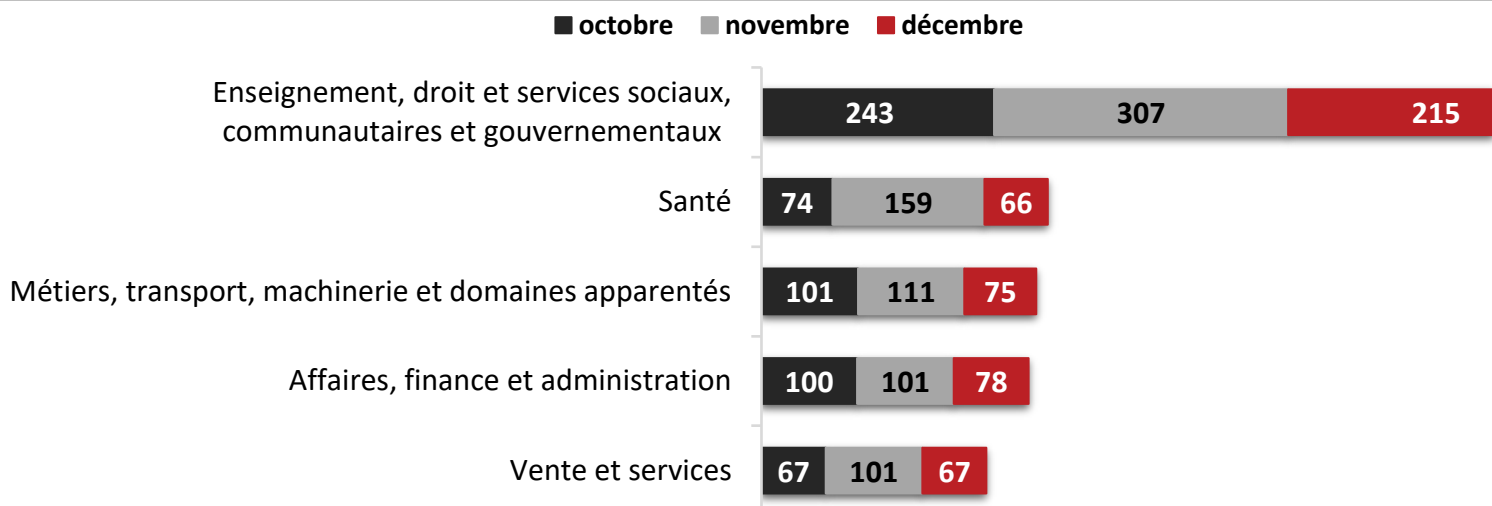

www.emploisdanslenordest.com

RAPPORT TRIMESTRIEL

1^{er} octobre au 31 décembre 2022

octobre	novembre	décembre
Offres d'emploi		
687	887	573
Recherches d'emploi		
48 582	60 456	134 064

	63	878	2 147	243 102
Ce trimestre	Inscriptions d'employeurs	Inscriptions de chercheurs d'emploi	Offres d'emploi	Recherches d'emploi
Total				
Trimestre précédent	61	763	2 354	272 523
Grand total à ce jour	1 962	11 767	30 808	4 254 676

Type d'emploi en % du nombre total d'offres d'emploi

Top 5 professions avec plus de 10 affichages (CNP à un chiffre) octobre à décembre 2022

Nombre de postes affichés par communauté

■ juillet-septembre ■ octobre-décembre