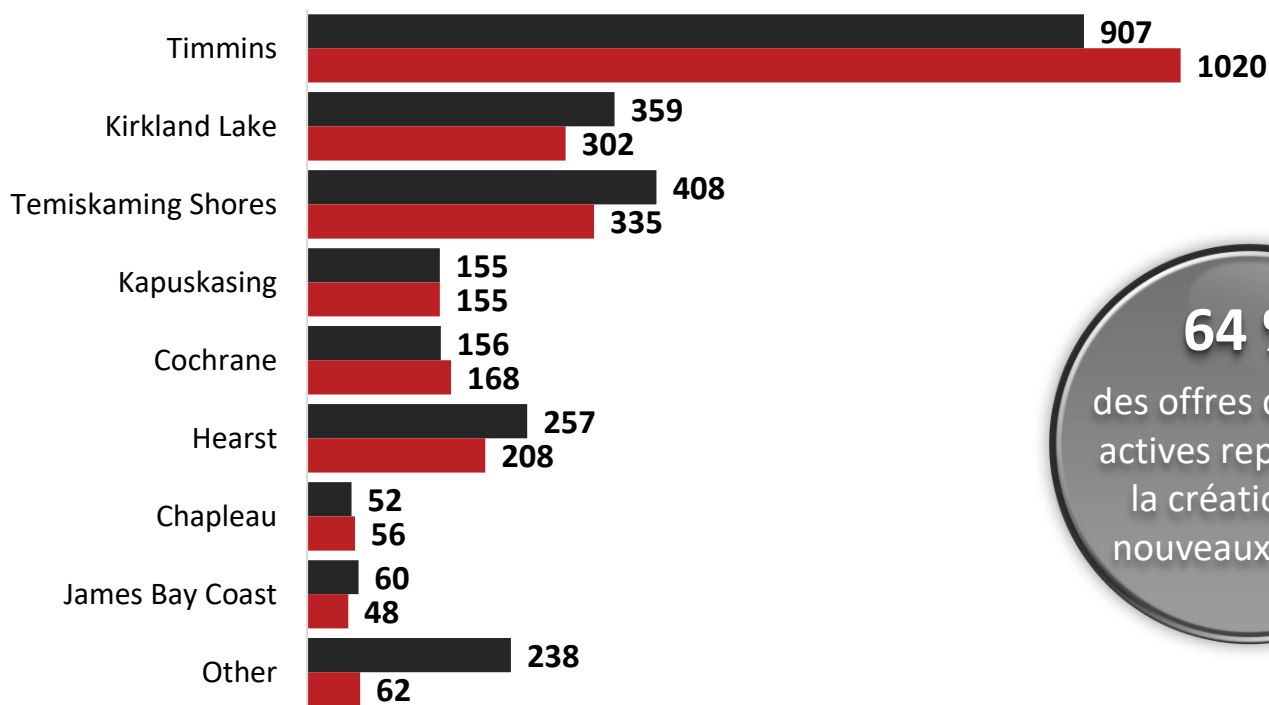

64 %
des offres d'emploi
actives représente
la création des
nouveaux postes

Compétences exigées en % du nombre total d'offres d'emploi

■ avril-juin ■ juillet-septembre