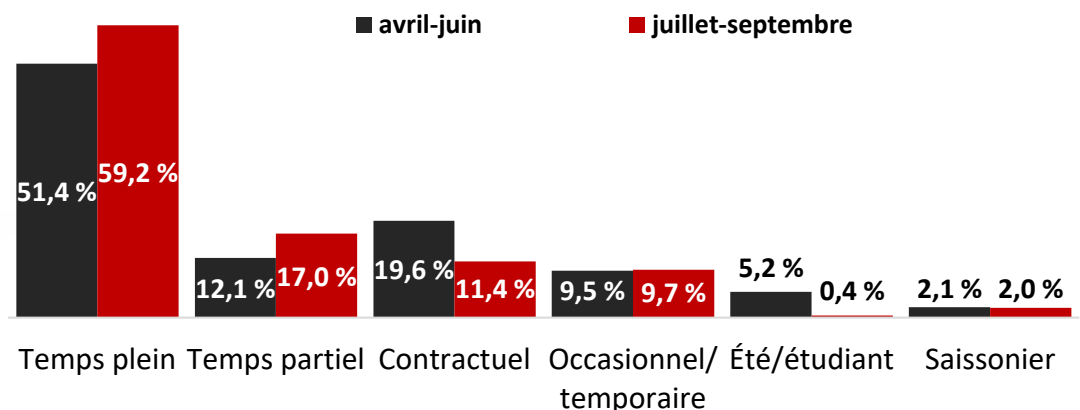

Type d'emploi en % du nombre total d'offres d'emploi