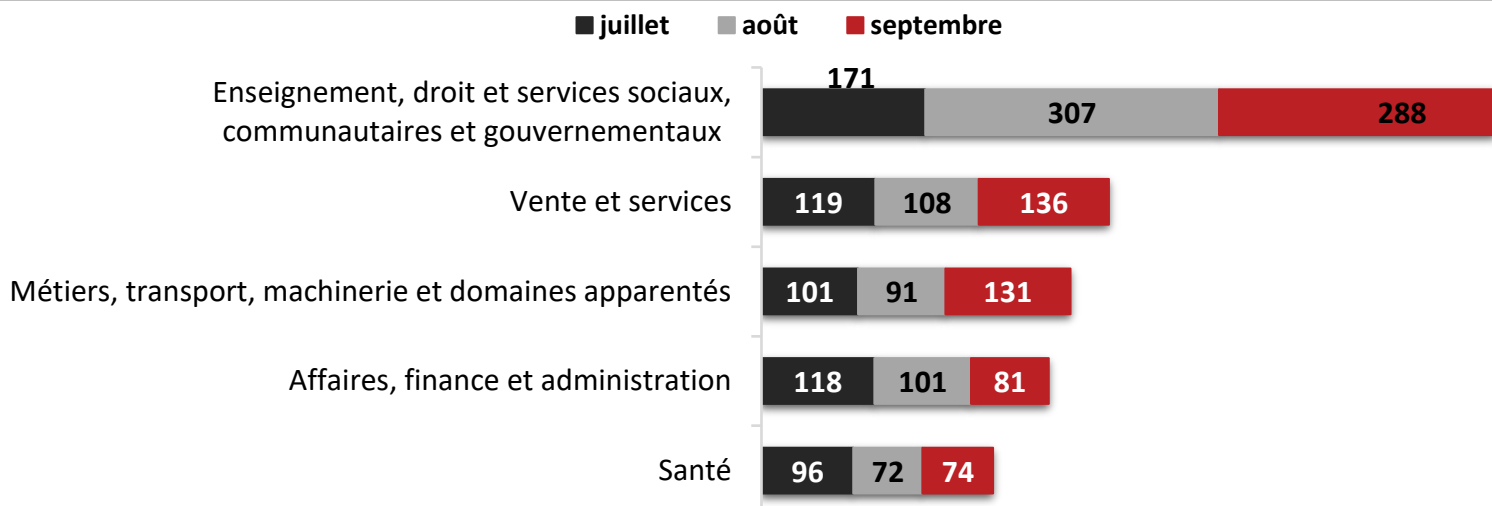

Top 5 Professions avec plus de 20 affichages (CNP à un chiffre) juillet-septembre

Nombre de postes affichés par communauté

■ avril-juin ■ juillet-septembre