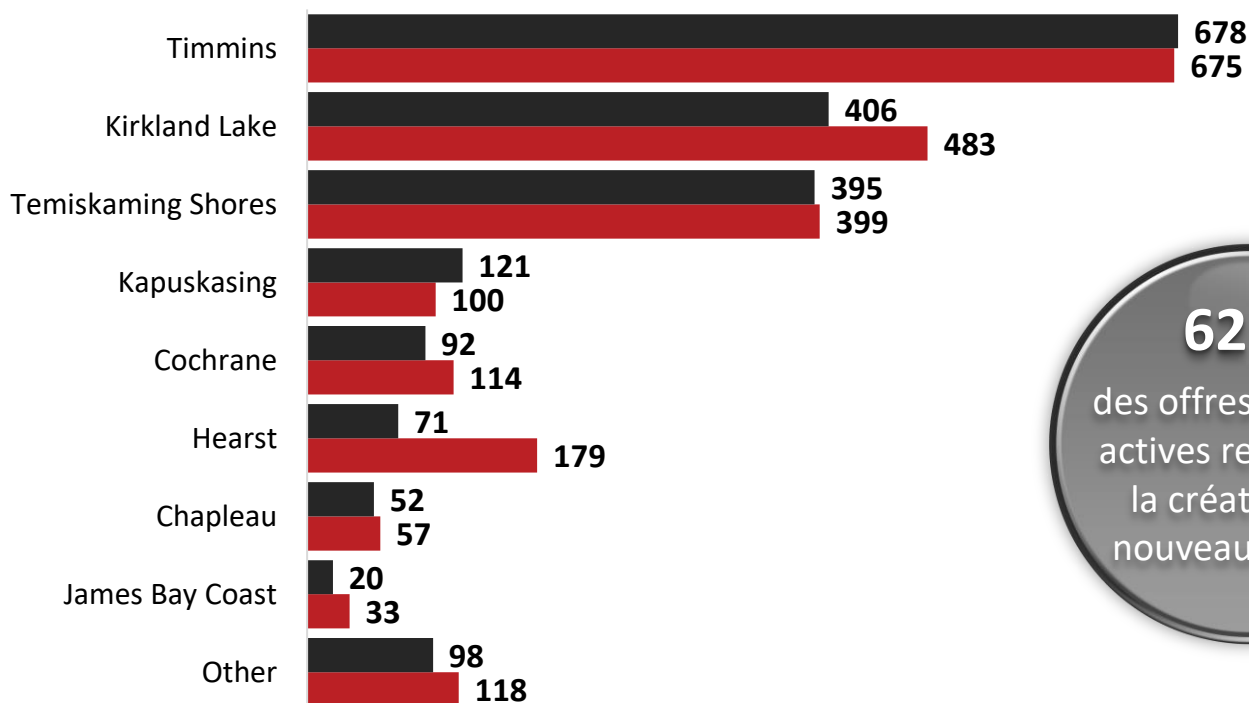

	168	1 259	2 158	284 672
Ce trimestre	Inscriptions	Inscriptions de	Offres	Recherches
Total	d'employeurs	chercheurs d'emploi	d'emploi	d'emploi
Trimestre précédent	102	932	1 933	257 169
Grand total à ce jour	1 554	7 550	19 587	2 986 433

Type d'emploi en % du nombre total d'offres d'emploi

Professions avec plus de 20 affichages (CNP à un chiffre)

avril-juin 2021

■ avril ■ mai ■ juin

Nombre de postes affichés par communauté

■ jan-mars 2021 ■ avril-juin 2021

62 %

des offres d'emploi
actives représente
la création des
nouveaux postes

Compétences exigées en % du nombre total d'offres d'emploi

■ jan-mars 2021 ■ avril-juin 2021

Note : selon les postes affichés pour lesquels cette information était incluse.