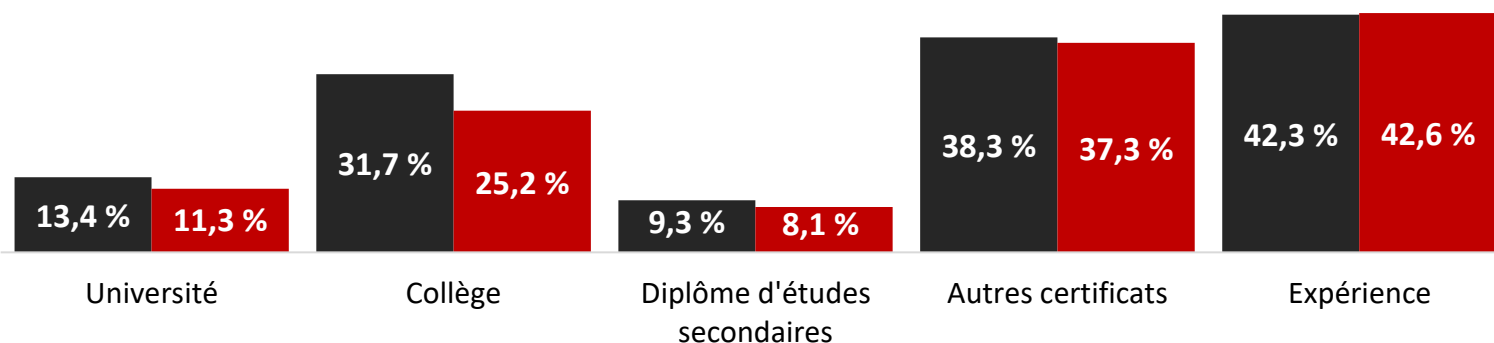

	168	1 259	2 158	284 672
Ce trimestre	Inscriptions	Inscriptions de	Offres	Recherches
Total	d'employeurs	chercheurs d'emploi	d'emploi	d'emploi
Trimestre précédent	102	932	1 933	257 169
Grand total à ce jour	1 554	7 550	19 587	2 986 433

Type d'emploi en % du nombre total d'offres d'emploi

Professions avec plus de 20 affichages (CNP à un chiffre)

avril-juin 2021

■ avril ■ mai ■ juin

Nombre de postes affichés par communauté

■ jan-mars 2021 ■ avril-juin 2021

62 %

des offres d'emploi
actives représente
la création des
nouveaux postes

Compétences exigées en % du nombre total d'offres d'emploi

■ jan-mars 2021 ■ avril-juin 2021

Note : selon les postes affichés pour lesquels cette information était incluse.