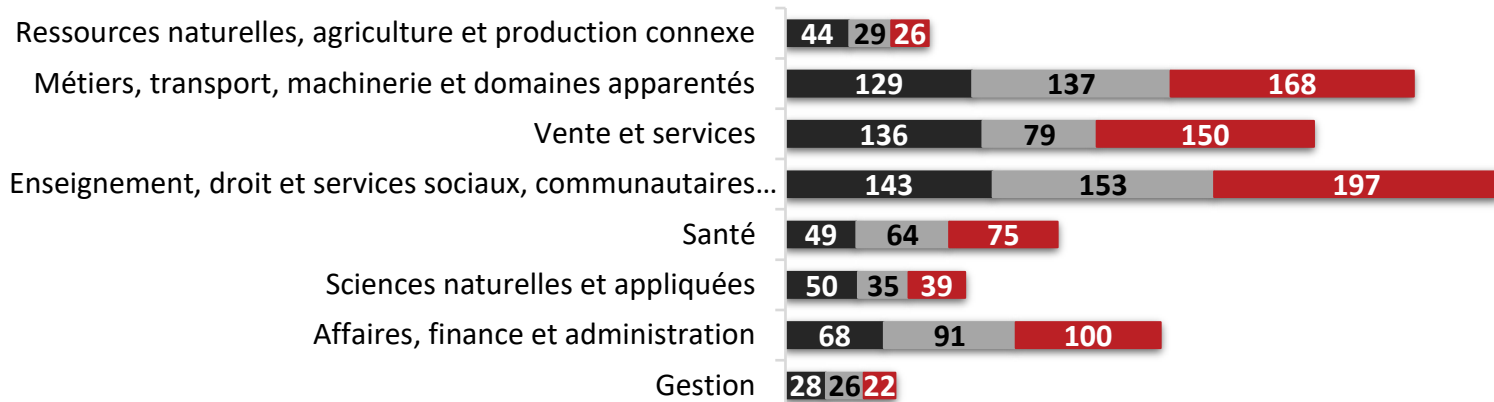

	168	1 259	2 158	284 672
Ce trimestre	Inscriptions	Inscriptions de	Offres	Recherches
Total	d'employeurs	chercheurs d'emploi	d'emploi	d'emploi
Trimestre précédent	102	932	1 933	257 169
Grand total à ce jour	1 554	7 550	19 587	2 986 433

Type d'emploi en % du nombre total d'offres d'emploi

Professions avec plus de 20 affichages (CNP à un chiffre)

avril-juin 2021

■ avril ■ mai ■ juin

Nombre de postes affichés par communauté

■ jan-mars 2021 ■ avril-juin 2021