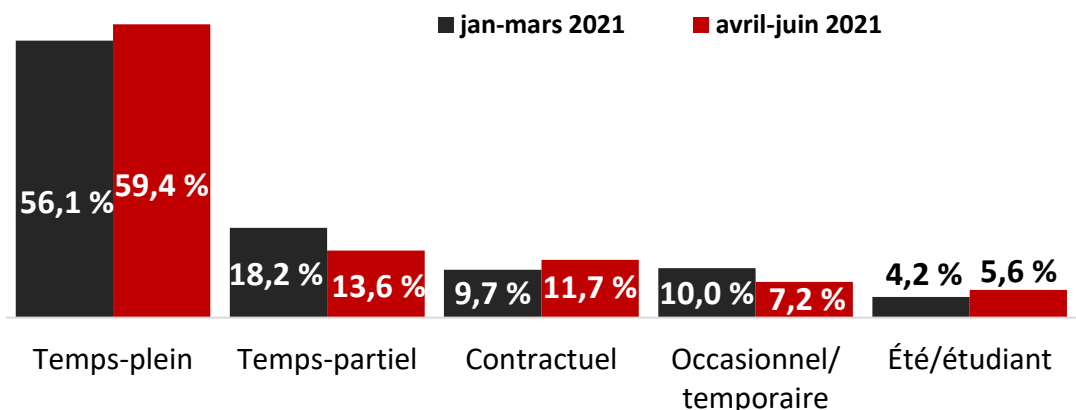

Type d'emploi en % du nombre total d'offres d'emploi