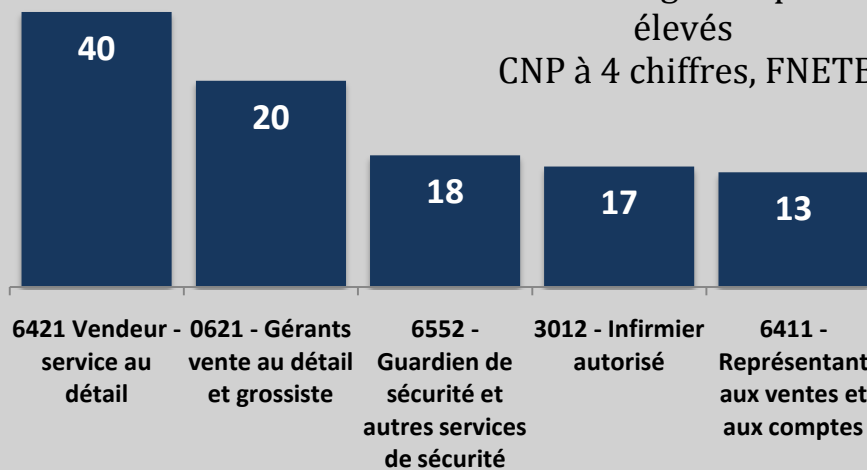

Le nombre de postes affichés en ligne dans la région de la CFNE

179

Postes à temps-plein

88

Postes à temps-partiel

165

Temps-plein ou temps-partiel

177

Pas spécifié

Professions avec 20+ affichages – CNP à 1 chiffre, CFNE

Postes avec les nombres d'affichages les plus élevés CNP à 4 chiffres, FNETB

COMMISSION DE FORMATION DU NORD-EST(CFNE)
Votre réseau local de planification du marché du travail