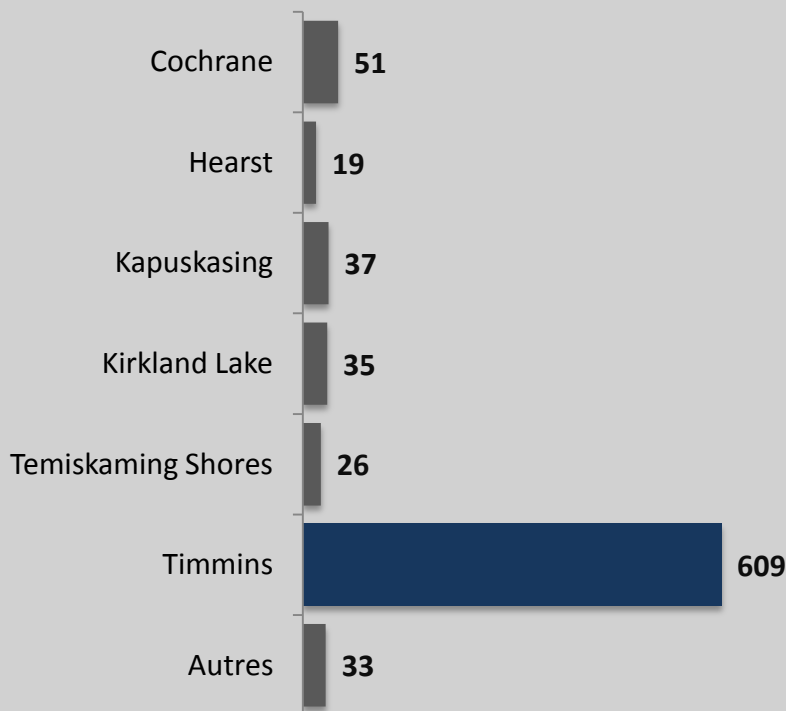

POSTES AFFICHÉS EN LIGNE RÉGION DE LA COMMISSION DE FORMATION DU NORD-EST (CFNE) 3^{IÈME} Trimestre: juillet à septembre 2015

Nombre de postes par communauté

Postes selon les compétences requises CFNE

609

Le nombre de postes affichés en ligne dans la région de la CFNE

179

Postes à temps-plein

88

Postes à temps-partiel

165

Temps-plein ou temps-partiel

177

Pas spécifié

Professions avec 20+ affichages – CNP à 1 chiffre, CFNE

Postes avec les nombres d'affichages les plus élevés CNP à 4 chiffres, FNETB

COMMISSION DE FORMATION DU NORD-EST(CFNE)
Votre réseau local de planification du marché du travail