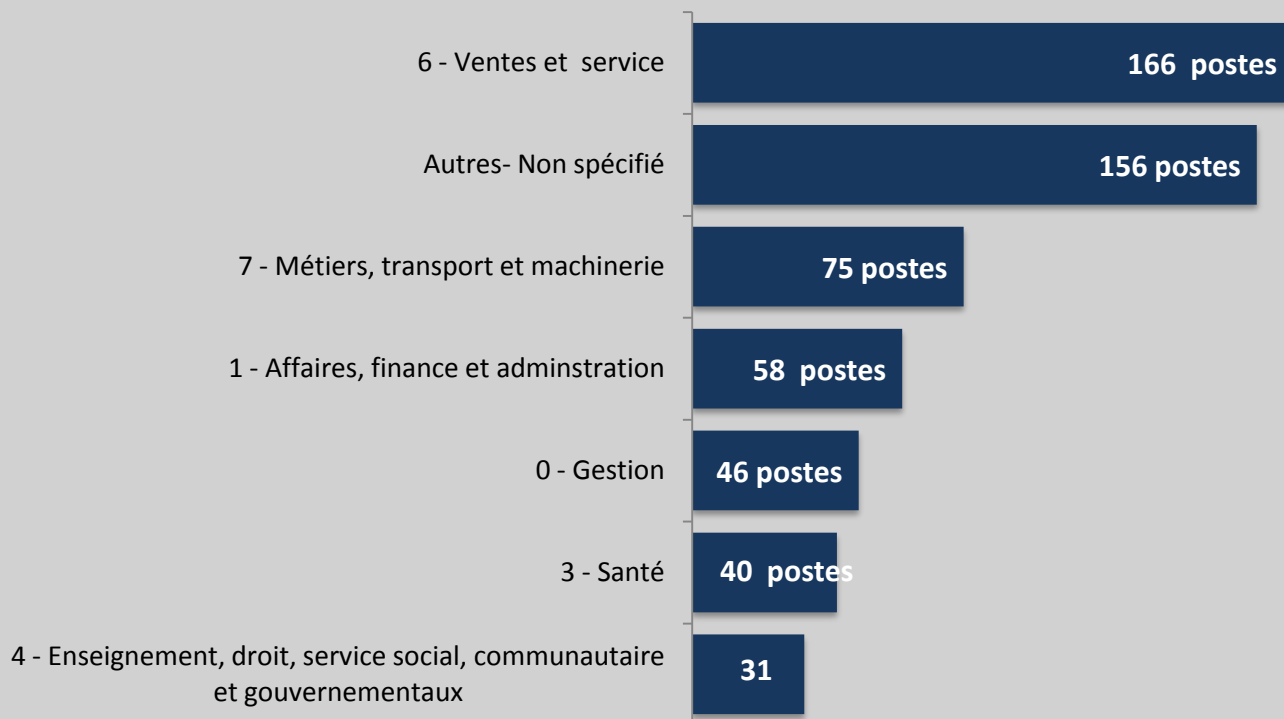

Le nombre de postes affichés en ligne dans la région de la CFNE

179

Postes à temps-plein

88

Postes à temps-partiel

165

Temps-plein ou temps-partiel

177

Pas spécifié

Professions avec 20+ affichages – CNP à 1 chiffre, CFNE

Postes avec les nombres d'affichages les plus élevés CNP à 4 chiffres, FNETB

COMMISSION DE FORMATION DU NORD-EST(CFNE)
Votre réseau local de planification du marché du travail