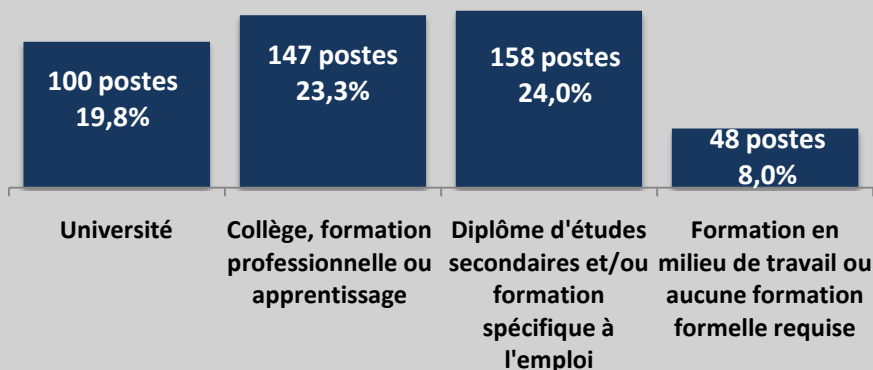

POSTES AFFICHÉS EN LIGNE RÉGION DE LA COMMISSION DE FORMATION DU NORD-EST (CFNE) 3^{IÈME} Trimestre: juillet à septembre 2015

Nombre de postes par communauté

Postes selon les compétences requises CFNE

609